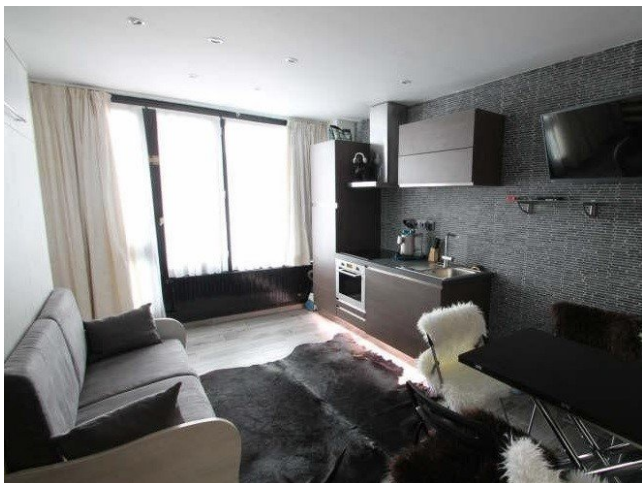

## Štúdio priamo pri zjazdovke

FVR003

Tignes | Espace Killy | Francúzsko

 1  1  26m<sup>2</sup>

**180 000 €**

Toto štúdio sa nachádza v centre letoviska a zaujme výbornou polohou priamo pri zjazdovke. Štúdio ponúka klasickú dispozíciu zdieľaného obytného priestoru a samostatné kúpeľne. K bytu patrí balkón s výhľadom na hory a pivnica. Je možné využiť lyžiareň.