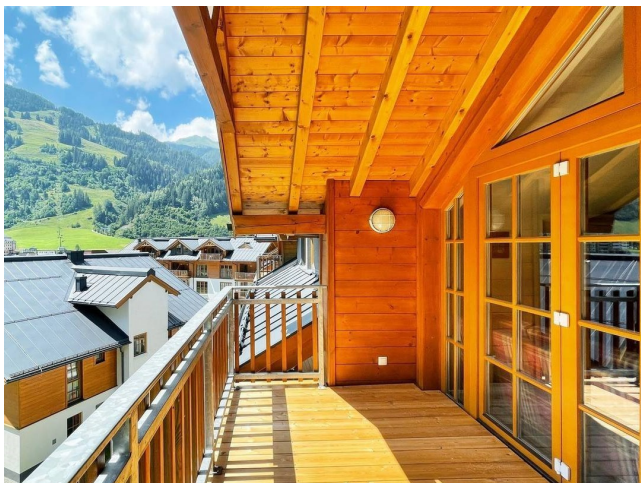

Investičná príležitosť - Apartmány priamo na zjazdovke

AFK001

Zell am See/Kaprun | Salzburgsko | Rakúsko

 3  2  84m²

395 000 €

Ponúkame nový projekt v obci Rauris, ktorá sa nachádza v národnom parku Horní Taury. Na prvý pohľad zaujme unikátnou polohou priamo pri zjazdových trati lyžiarskeho strediska a spodnej stanice lanovky. Región vyniká nedotknutou krajinou, kultúrnou históriou a širokou škálou voľnočasových aktivít v zimnom aj letnom období.

Súčasťou projektu je priestrané wellness centrum s bazénom, panoramatickými saunami, parou a vonkajšou relaxačnou zónou. K dispozícii bude aj reštaurácia so slnečnou terasou, športový obchod s lyžiarskou školou, lyžiareň s priamym prístupom na zjazdovku,