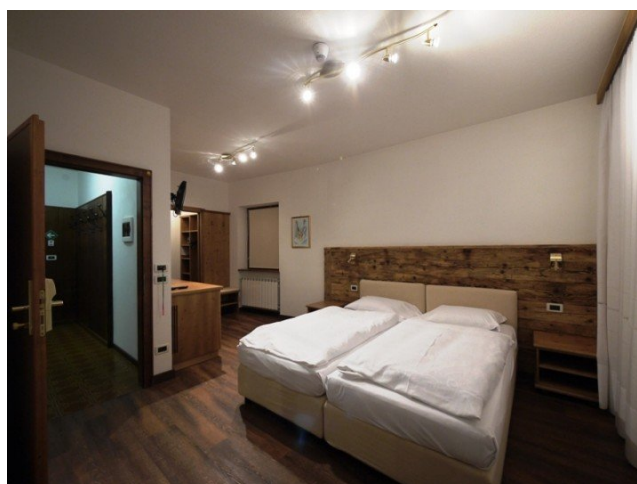

Apartment priamo pri zjazdovke

ICA003

Arabba | Veneto | Taliansko

 4  4  239m²

880 000 €

Zaujímavá investičná príležitosť v centre lyžiarskeho strediska Arabba. Nehuteľnosť sa nachádza priamo pri zjazdovke a rozprestiera sa v druhom a treťom poschodí domu. Má štyri spálne, štyri kúpeľne, obývaciu izbu s kuchynským kútom, podkrovia, terasu a balkón. Súčasťou sú dve parkovacie miesta. Dve spálne a kúpeľne prešli v nedávnej dobe kompletnou rekonštrukciou. Táto nehnuteľnosť je v súčasnej dobe využívaná pre sezónny prenájom.