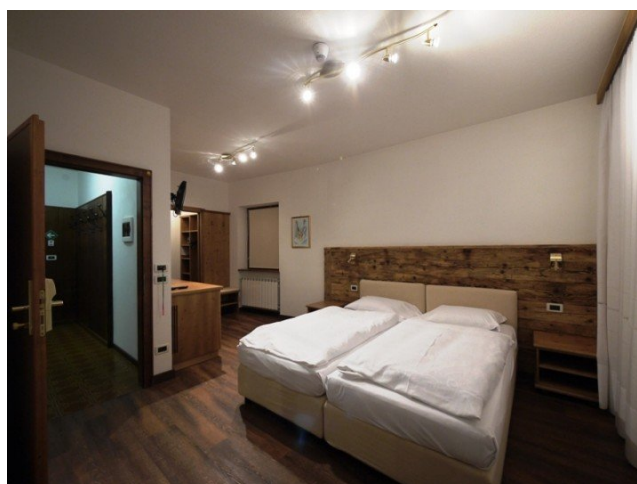

Apartment priamo pri zjazdovke

ICA003

Arabba | Veneto | Taliansko

 4  4  239m²

880 000 €

Zaujímavá investičná príležitosť v centre lyžiarskeho strediska Arabba. Nehuteľnosť sa nachádza priamo pri zjazdovke a rozprestiera sa v druhom a treťom poschodí domu. Má štyri spálne, štyri kúpeľne, obývaciu izbu s kuchynským kútom, podkrovie, terasu a balkón. Súčasťou sú dve parkovacie miesta. Dve spálne a kúpeľne prešli v nedávnej dobe kompletnou rekonštrukciou. Táto nehnuteľnosť je v súčasnej dobe využívaná pre sezónny prenájom.