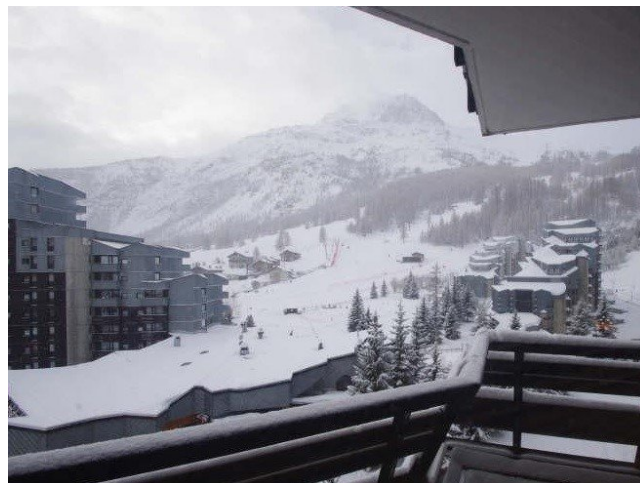

Apartmán priamo pri zjazdovke

FVR006

Val d'Isère | Espace Killy | Francúzsko

 1  1  32m²

325 000 €

Apartmán zaujme na prvý pohľad výbornou polohou priamo pri zjazdovke. Má spálňu, kúpeľňu, obývaciu izbu s kuchynským kútom a jedálňou a balkón s výhľadom. Dobrá dostupnosť služieb v blízkosti nehnuteľnosti. Súčasťou nehnuteľnosti je pivnica.