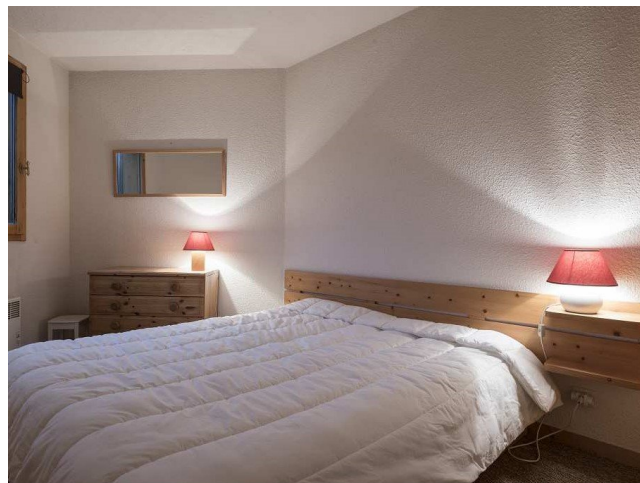

Apartment priamo pri zjazdovke

FGS006

Courchevel/Méribel | Trois Vallées | Francúzsko

 2  1  44m²

440 000 €

Nehnutelnosť zaujme na prvý pohľad polohou v blízkosti zjazdoviek tunajšej lyžiarskej oblasti a krásnymi scenériami v okolí jazera Tueda. Ponúka dve spálne, kúpeľňu, obývaciu izbu s kuchynským kútom a jedálňou, balkón s výhľadom na okolité hory a zjazdovky. K nehnuteľnosti patrí aj pivnica.