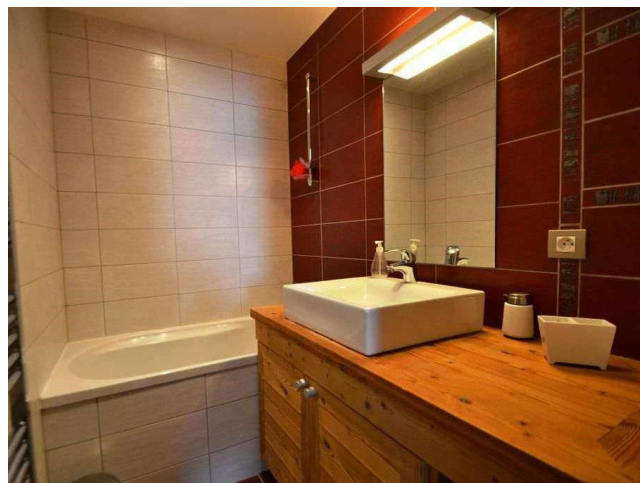

Apartmán priamo pri zjazdovke

FGS004

La Plagne | Paradiski | Francúzsko

 2  1  62m²

480 000 €

Nehnutelnosť sa nachádza priamo pri zjazdovke, na ktorú je výhľad z balkóna apartmánu. Ten ponúka dve spálne, kúpeľňu, veľkú obývaciu izbu s kuchynským kútom a jedálňou. Veľmi zriedka sa objaví nehnuteľnosť v prvej línii zjazdovky, jedná sa tak o jedinečnú možnosť k nákupu takej nehnuteľnosti.